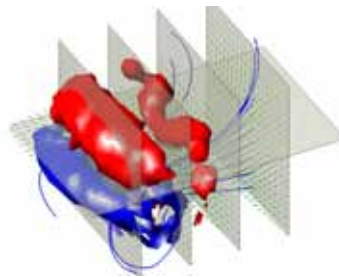

V3V

東京ダイレック株式会社

東京本社

〒160-0014 東京都新宿区内藤町1 内藤町ビルディング

TEL 03-3355-3632 FAX 03-3353-6895

e-mail info@tokyo-dylec.co.jp URL <http://www.t-dylec.net/>

担当部署：流体計測機器部